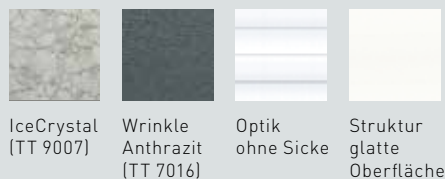

BASISPAKET:

Wählen Sie Ihr individuelles Design aus attraktiven Farben und Strukturen:

Verkehrsweiß
(ähnlich RAL 9016)

Anthrazitgrau
(ähnlich RAL 7016)

Sepiabraun
(ähnlich RAL 8014)

Graualuminium
(ähnlich RAL 9007)

Struktur
Woodgrain

Optik
Mittelsicke

Holzdekor
Golden Oak MC¹⁾

¹⁾Golden Oak MC nur mit glatter Oberfläche

DESIGNPAKET:

Entscheiden Sie sich für eine moderne, glatte Oberfläche ohne Sicke. Auch in IceCrystal und Wrinkle Anthrazit erhältlich.

IceCrystal
(TT 9007)

Wrinkle
Anthrazit
(TT 7016)

Optik
ohne Sicke

Struktur
glatte
Oberfläche

Aktionspreis
+99€*

JETZT ZUGREIFEN! WÄHLEN SIE EIN GRATISZUBEHÖR AUS:

Sie sparen
76€*

2-Befehl-Handsender