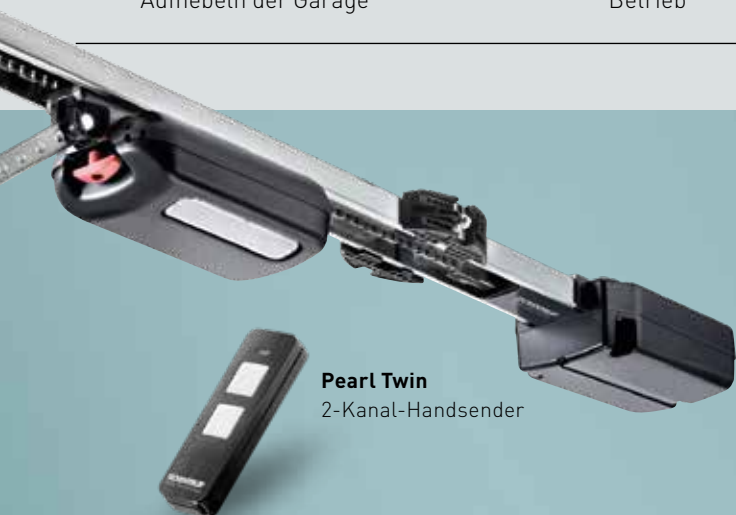

1 Fingerklemmschutz
Für sicheren Bedienkomfort

2 Einbruchhemmung
TÜV-geprüft, erschwert Aufhebeln der Garage

3 DIN Norm
Für einen sicheren Einbau und Mechanik

4 10 Jahre Garantie²⁾
Für einen reibungslosen Betrieb

5 Neuer Antrieb
Für noch mehr Bedienkomfort und Sicherheit

6 LED-Beleuchtung
Für perfektes Licht in Ihrer Garage

²⁾ Aktuelle Garantiebedingungen: <https://www.teckentrup.biz/downloadcenter>

Pearl Twin
2-Kanal-Handsender